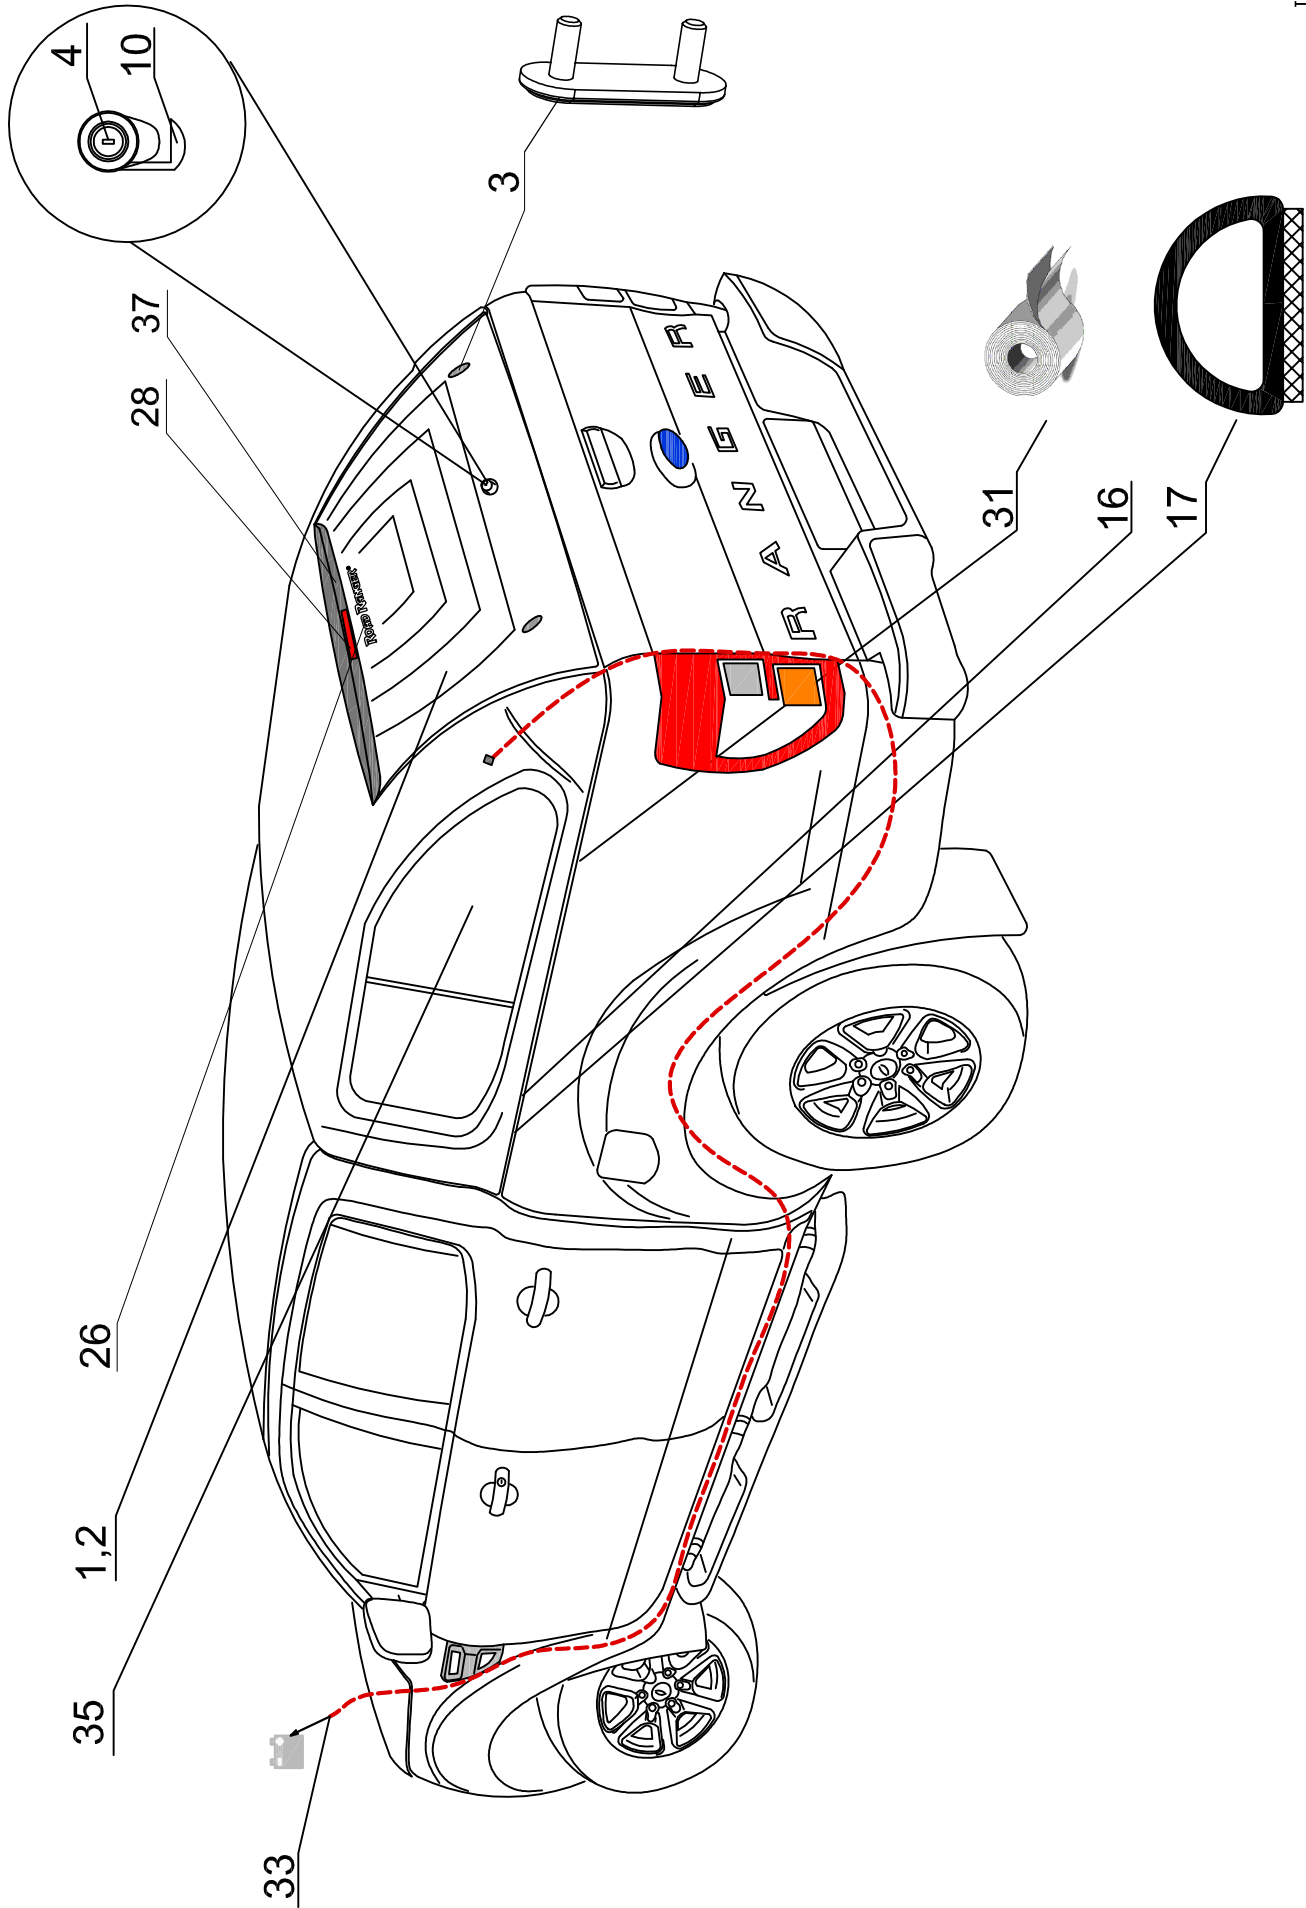

FO DC RH 01 3 IE SPECIAL 1900723

ROAD RANGER®

IK-SV-031-2011-W/D

FO DC RH 01 3 IE

SPECIAL 1900723