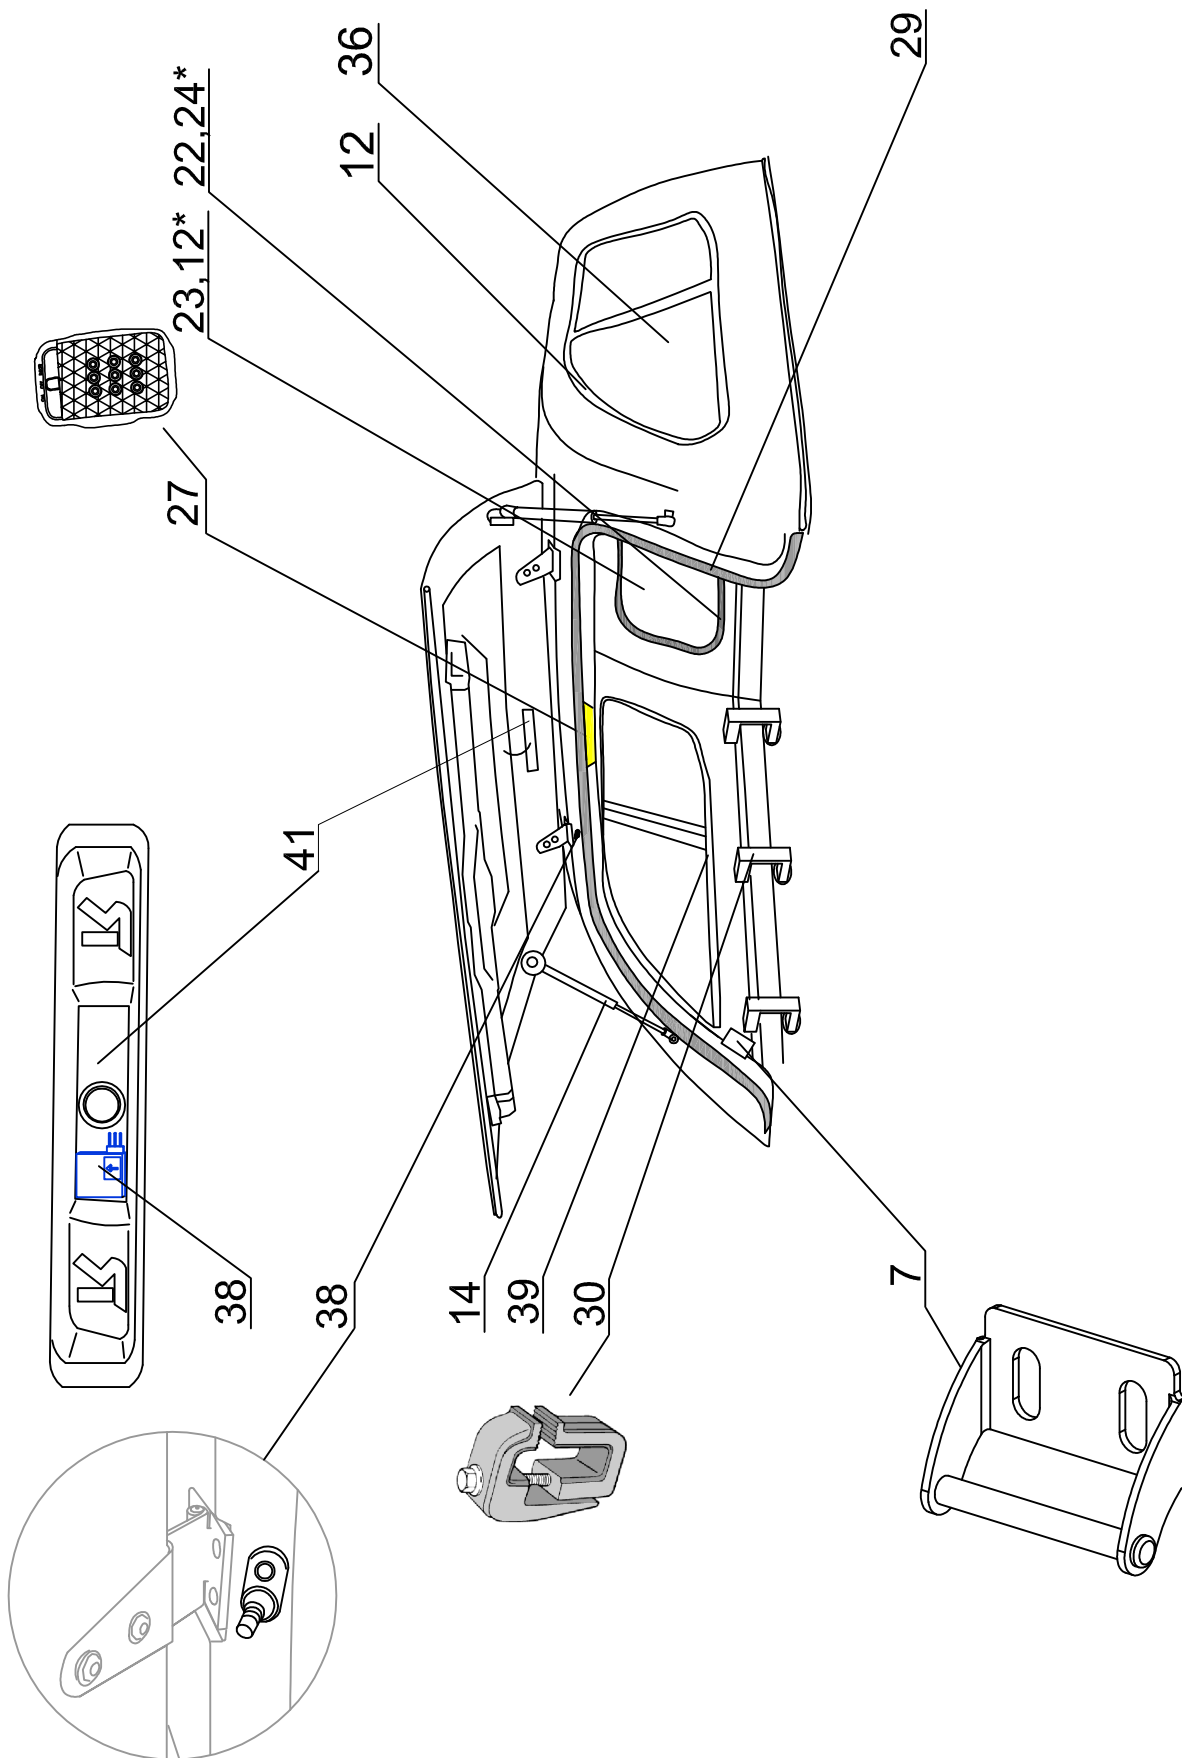

ROAD RANGER®

IK-SV-031-2011-W/D

FO DC RH 01 3 IE

SPECIAL 1900723