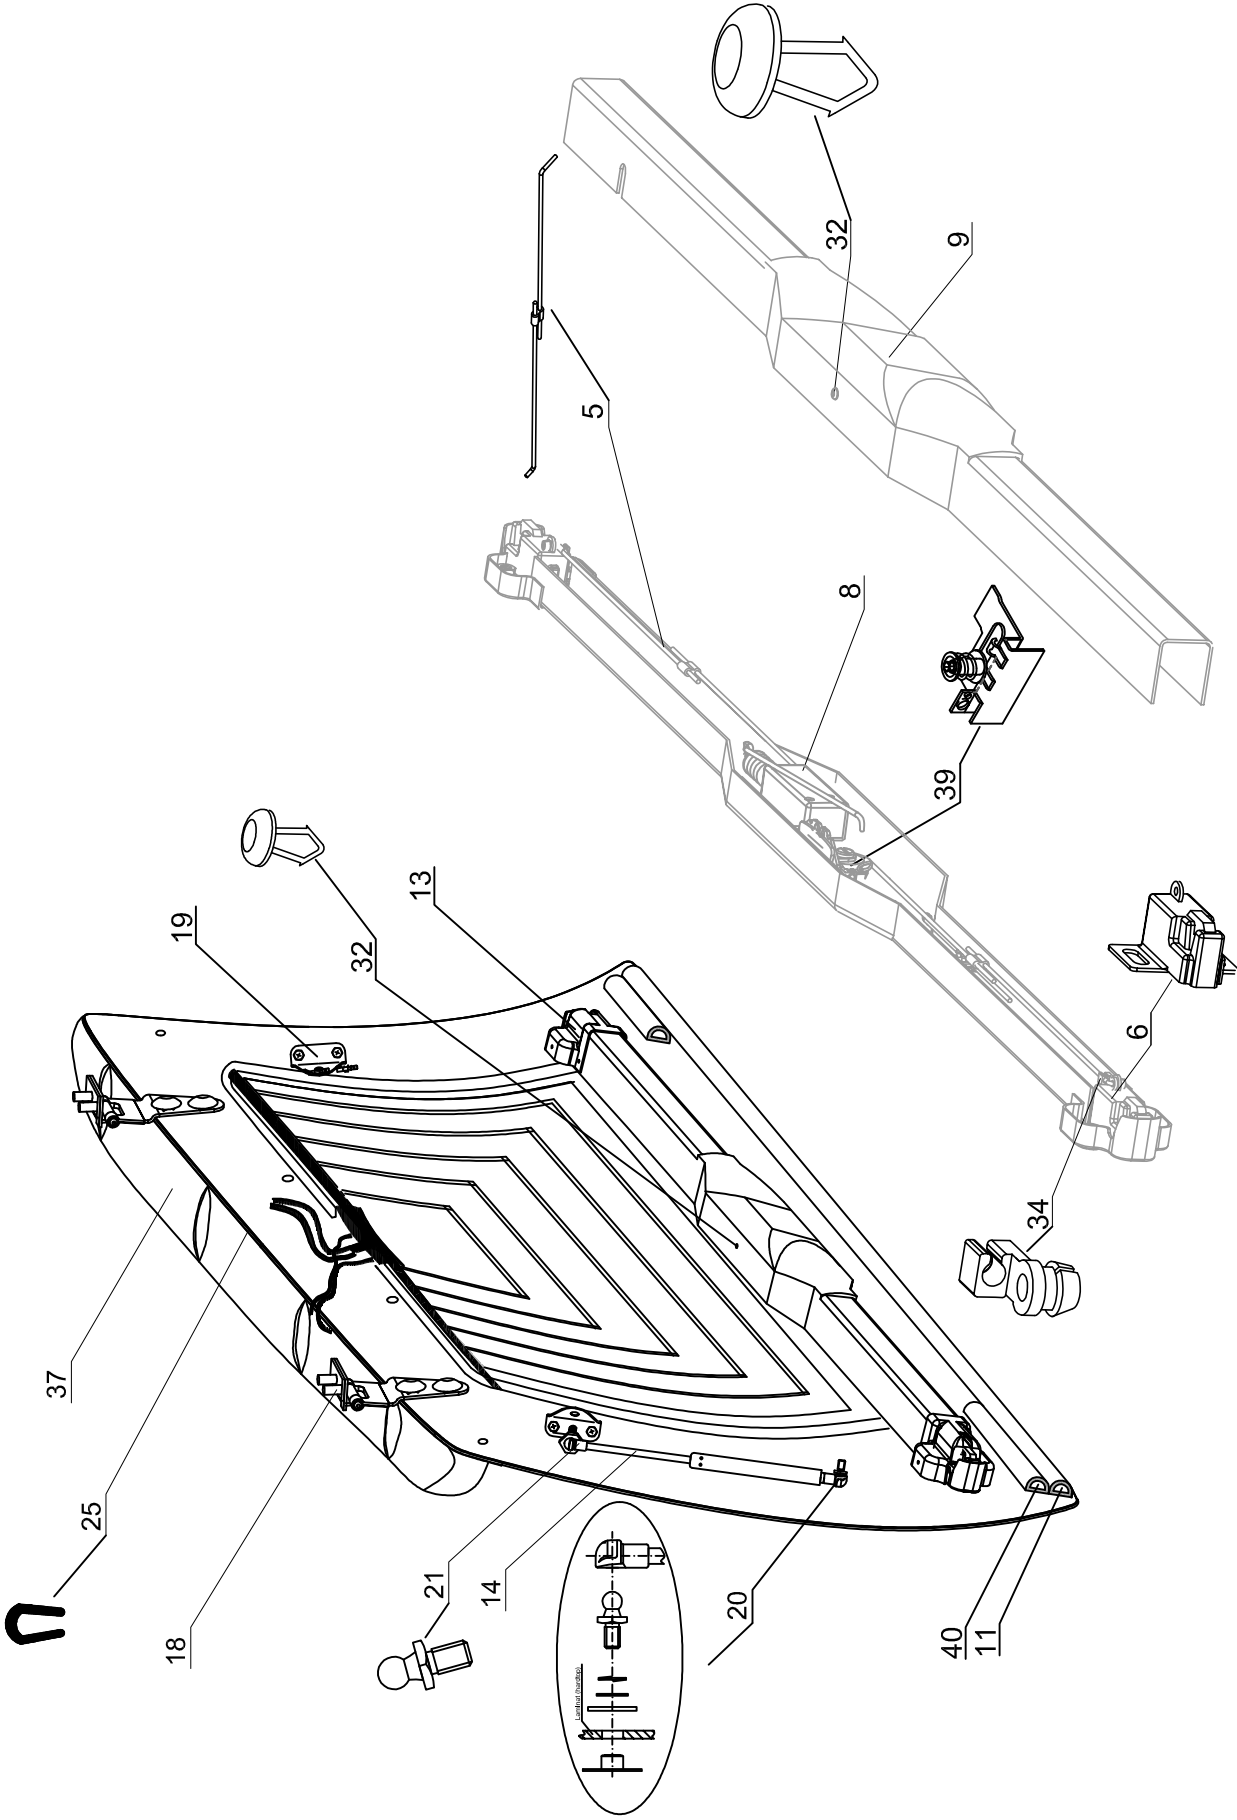

ROAD RANGER®

IK-SV-031-2011-W/D

SPECIAL 1900723

FO DC RH 01 3 IE

5